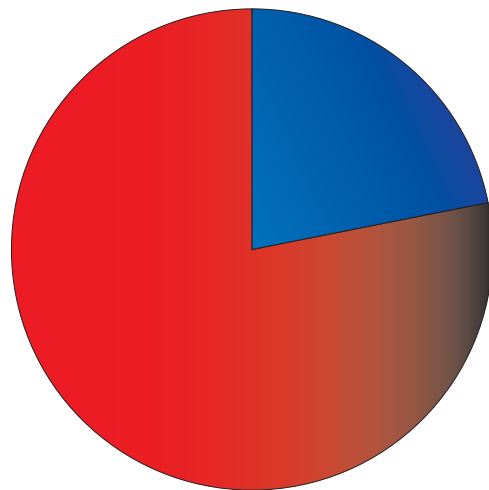

# Ertrinkungsstatistik 2005

gesamt: **477**

## Vergleich der letzten Jahre:

2004: **470**

2003: **644**

2002: **598**

2001: **520**

(Quelle: DLRG)

weiblich: 105

männlich: 372

## nach Alter