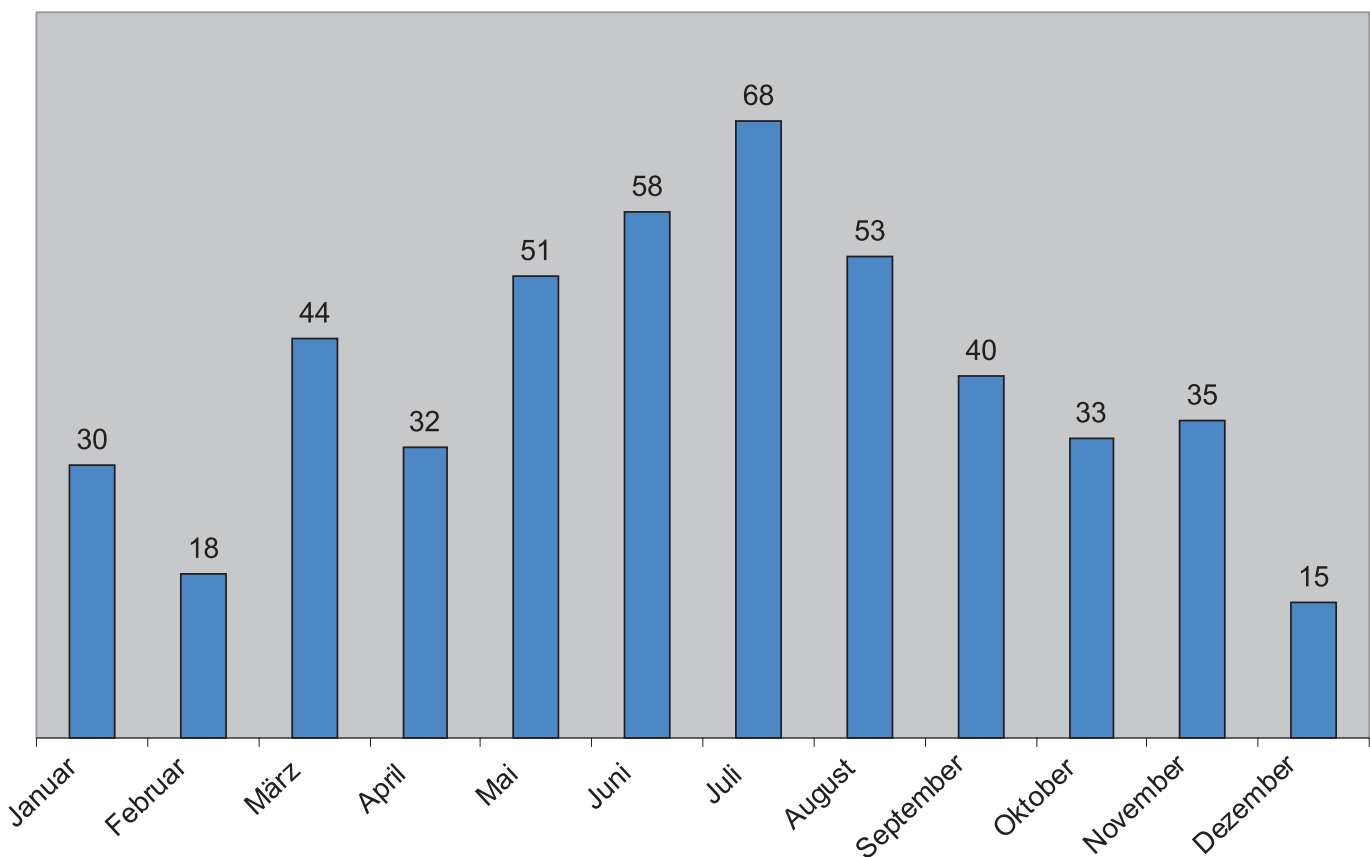

# Ertrinkungsstatistik 2005

gesamt: **477**

## Vergleich der letzten Jahre:

2004: **470**

2003: **644**

2002: **598**

2001: **520**

(Quelle: DLRG)

weiblich: 105

männlich: 372

## nach Alter

## nach Monat