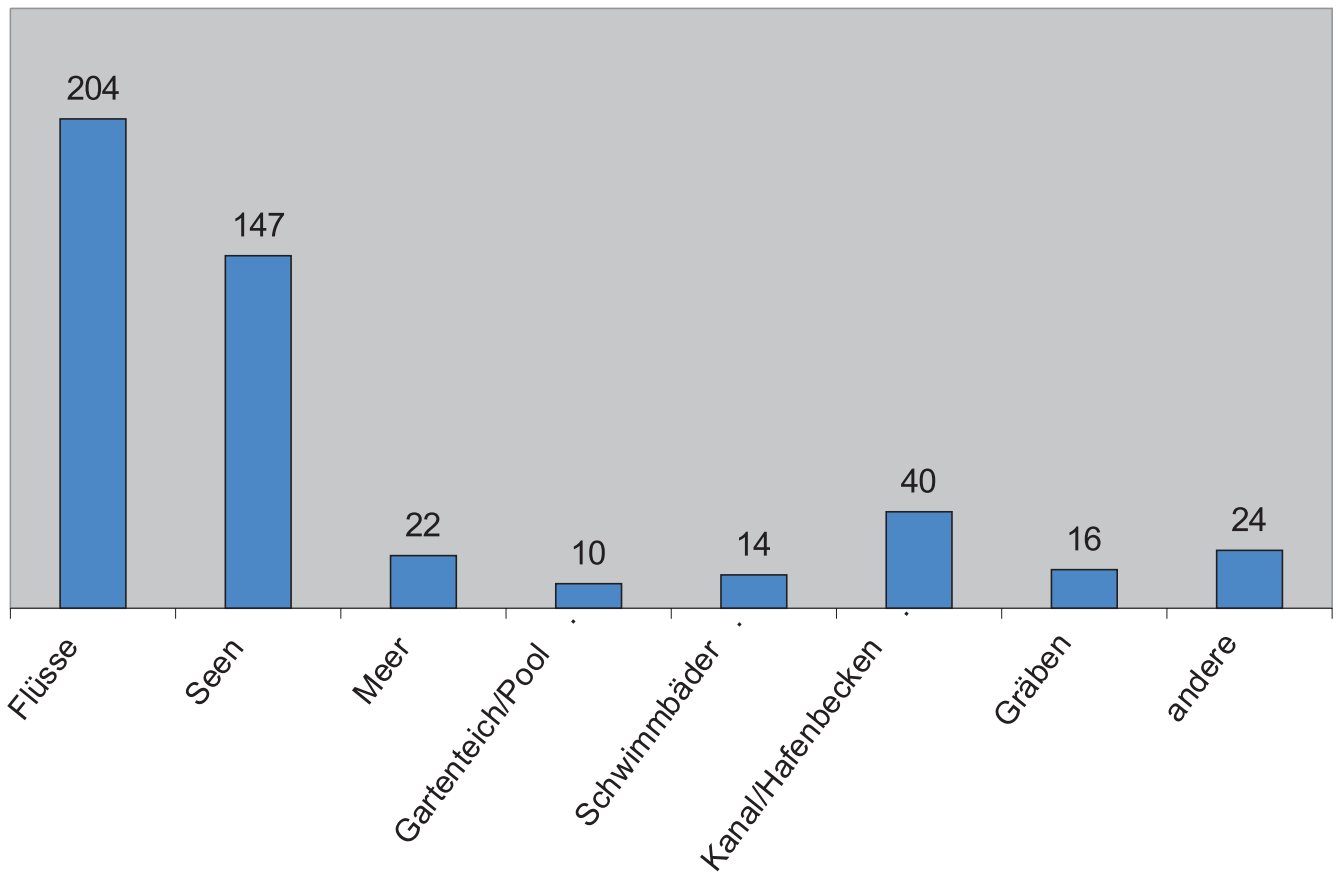

# Ertrinkungsstatistik 2005

gesamt: **477**

## Vergleich der letzten Jahre:

2004: **470**

2003: **644**

2002: **598**

2001: **520**

(Quelle: DLRG)

weiblich: 105

männlich: 372

## nach Alter

## nach Ort