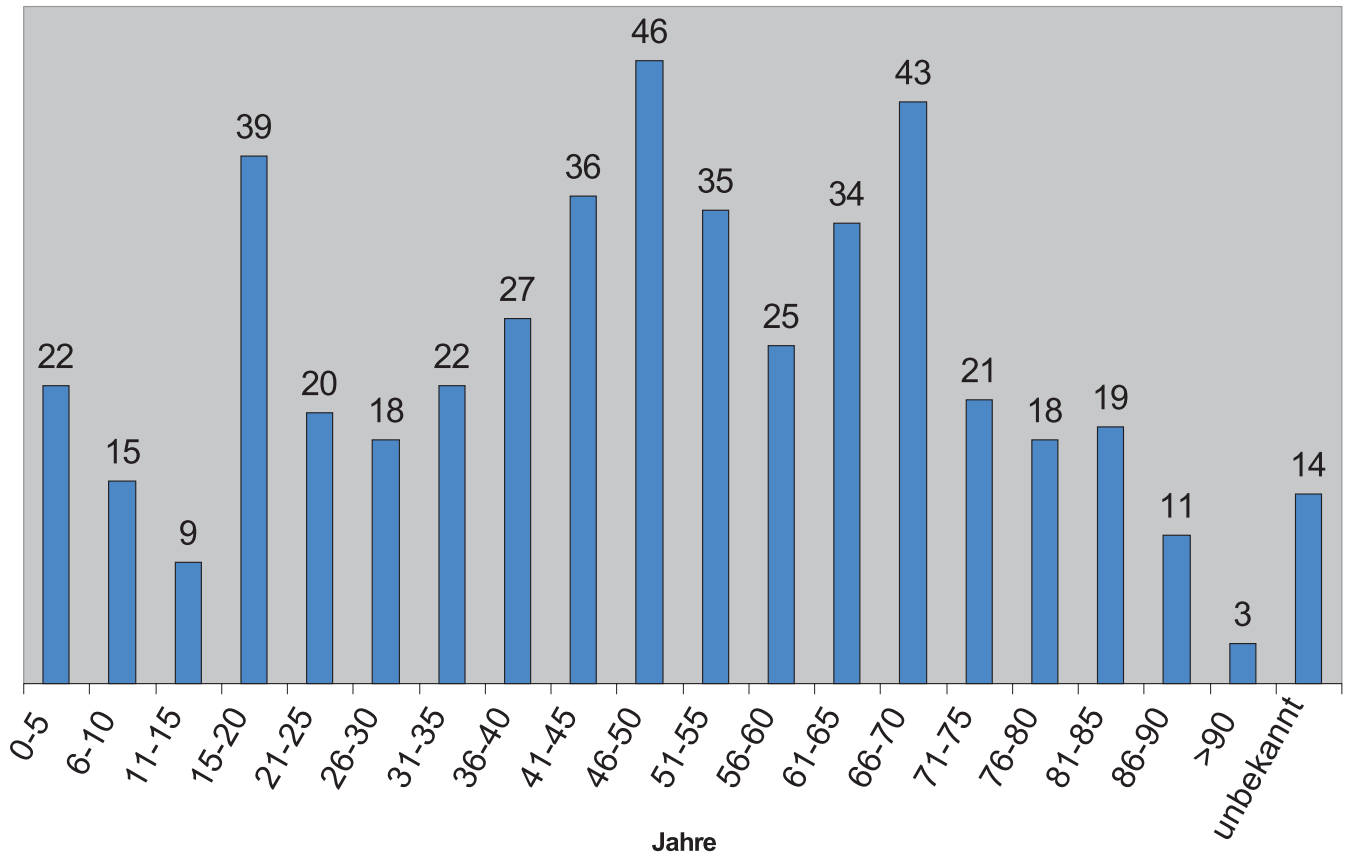

# Ertrinkungsstatistik 2005

gesamt: **477**

## Vergleich der letzten Jahre:

2004: **470**

2003: **644**

2002: **598**

2001: **520**

(Quelle: DLRG)

weiblich: 105

männlich: 372

## nach Alter